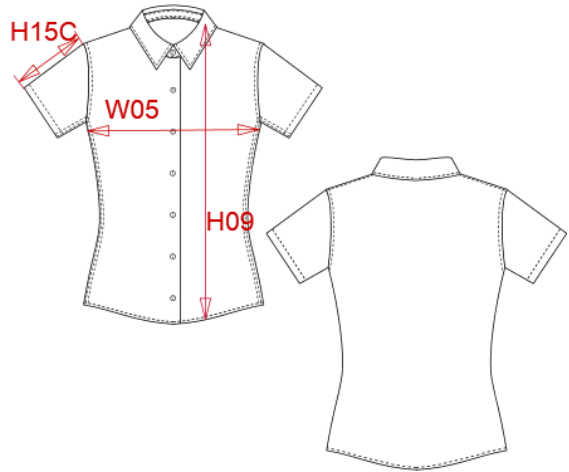

KARIBAN

REFERENCE : K540

SIZES : XS_S_M_L_XL_XXL_3XL_4XL

COMPOSITION :

Main fabric : Cotton micro twill - 115 100%cotton

WEIGHT :

Main fabric : 115 gsm

TECHNICAL DETAIL :

Non Iron / Fully taped

ARTICLE WEIGHT :

190 gr/pc

DESCRIPTION
Français : Chemise femme manches courtes
English : Ladies short sleeve supreme non iron shirt
Nederlands : Dames blouse korte mouwen
Deutsch : Bügelfreie damen kurzarm bluse
Español : Camisa de manga corta para mujer
Italiano : Camicia donna maniche corte
Português : Camisa de senhora de manga curta supreme

COLORS	PANTONE SERIGRAPHIE
White	White
Black	Black
Zinc	447C
Bright sky	2708C

MEASUREMENT									
Description	XS	S	M	L	XL	XXL	3XL	4XL	
W05 (M) 1/2 largeur poitrine à 1.5cm de l'emmanchure / 1/2 chest width at 1.5cm below armhole	44,50	47,50	50,50	53,50	56,50	59,50	62,50	65,50	
H09 (L) Hauteur totale devant / Front total height	63	65	67	69	71	73	75	77	
H15C (L) Longueur manche courte / Short sleeve length	19,90	20,60	21,30	22	22,70	23,40	24,10	24,80	

CARE LABEL

PACKING	
Box	12 pcs / box XS => L:52cm W:34cm H:20cm GW:3.10kg NW:1.80kg S => L:52cm W:34cm H:20cm GW:3.20kg NW:1.90kg M => L:52cm W:34cm H:20cm GW:3.30kg NW:2.00kg L => L:52cm W:34cm H:20cm GW:3.40kg NW:2.10kg XL => L:52cm W:34cm H:20cm GW:3.50kg NW:2.20kg XXL => L:52cm W:34cm H:20cm GW:3.40kg NW:2.10kg 3XL => L:52cm W:34cm H:20cm GW:3.30kg NW:2.00kg 4XL => L:52cm W:34cm H:20cm GW:3.20kg NW:1.90kg