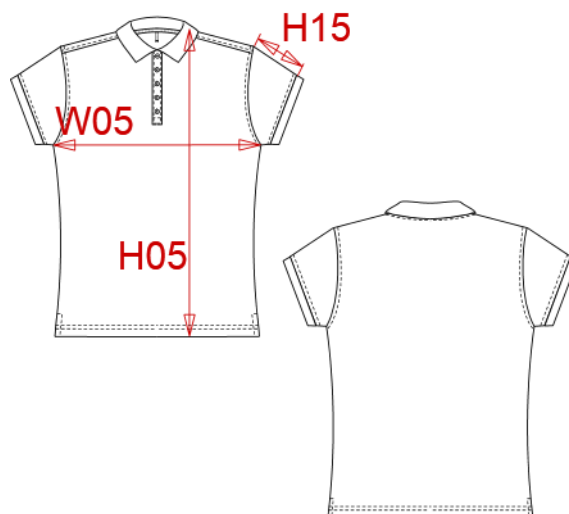

WEIGHT :

Main fabric : 220 gsm

Main fabric : 220 gsm

ARTICLE WEIGHT :

180 gr/pc

DESCRIPTION								COLORS		PANTONE SERIGRAPHIE	
Français : Polo manches courtes femme								White / Navy / Red	White / 433C / 200C		
English : Ladies' short sleeve polo shirt								Navy / Red / White	433C / 200C / White		
Nederlands : Dames piqué polo korte mouwen								Black / Light grey / White	Black / 402C / White		
Deutsch : DAMEN KURZARM PIQUE-POLO								Red / Navy / White	200C / 433C / White		
Español : Polo piqué de manga corta para mujer								Light royal blue / Red / White	653C / 200C / White		
Italiano : POLO DONNA MANICHE CORTE								Sky blue / Navy / White	5425C / 433C / White		
Português : Polo de senhora manga curta								Oxford grey / Navy / White	Base Cool gray 7C/296C/White		
Black / Red / White								Black / 200C / White			
Navy / Wine / White								433C / 504C / White			
Light royal blue / Yellow / White								653C / 1235C / White			
Kelly green / Light grey / White								7727C / 402C / White			
White / Sky blue / Light grey								White / 278C / 402C			
Black / Red / Yellow								Black / 200C / 1235C			
Navy / Light grey / White								433C / 402C / White			
MEASUREMENT											
Description	XS	S	M	L	XL	XXL					
H09 (L) Hauteur totale devant / Front total height	60	62	64	66	68	70					
W05 (L) 1/2 largeur poitrine à 1.5cm de l'emmanchure / 1/2 chest width at 1.5cm below armhole	42	45	48	51	54	57					
H15I (L) Longueur manche avec bord côte / Sleeve length with rib	12,75	13,25	13,75	14,25	14,75	15,25					
CARE LABEL											
PACKING											
Box	25 pcs / box										
	XS => L:60cm W:40cm H:15cm GW:5.7kg NW:4.2kg										
	S => L:60cm W:40cm H:15cm GW:6kg NW:4.5kg										
	M => L:60cm W:40cm H:15cm GW:6.4kg NW:4.9kg										
	L => L:60cm W:40cm H:15cm GW:7kg NW:5.5kg										
	XL => L:60cm W:40cm H:15cm GW:7.2kg NW:5.7kg										
	XXL => LL:60cm W:40cm H:16cm GW:7.6kg NW:6.1kg										