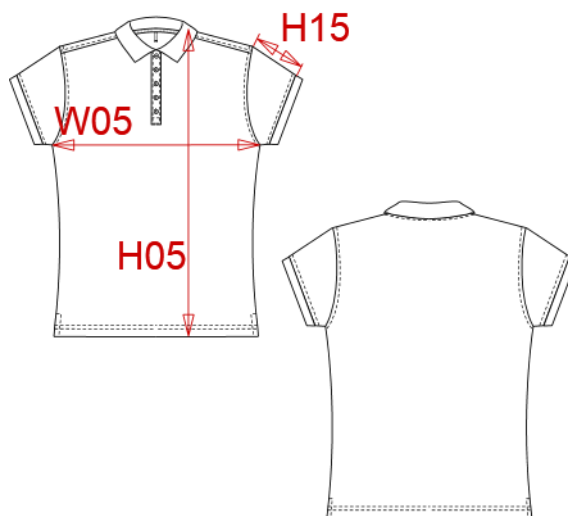

KARIBAN

REFERENCE : K251

SIZES : XS_S_M_L_XL_XXL

COMPOSITION :

Main fabric : Combed cotton single Lacoste pique - 220 For solid colors 100%cotton

Main fabric : Combed Cotton / Viscose Lacoste pique 90/10 - 220 For heather colors 90%cotton / 10%viscose

WEIGHT :

Main fabric : 220 gsm

Main fabric : 220 gsm

ARTICLE WEIGHT :

180 gr/pc

DESCRIPTION							
Français : Polo manches courtes femme							
English : Ladies' short sleeve polo shirt							
Nederlands : Dames piqué polo korte mouwen							
Deutsch : DAMEN KURZARM PIQUE-POLO							
Español : Polo piqué de manga corta para mujer							
Italiano : POLO DONNA MANICHE CORTE							
Português : Polo de senhora manga curta							

MEASUREMENT							
Description	XS	S	M	L	XL	XXL	
H09 (L) Hauteur totale devant / Front total height	60	62	64	66	68	70	
W05 (L) 1/2 largeur poitrine à 1.5cm de l'emmanchure / 1/2 chest width at 1.5cm below armhole	42	45	48	51	54	57	
H15I (L) Longueur manche avec bord côte / Sleeve length with rib	12,75	13,25	13,75	14,25	14,75	15,25	

CARE LABEL				

PACKING	
Box	25 pcs / box XS => L:60cm W:40cm H:15cm GW:5.7kg NW:4.2kg S => L:60cm W:40cm H:15cm GW:6kg NW:4.5kg M => L:60cm W:40cm H:15cm GW:6.4kg NW:4.9kg L => L:60cm W:40cm H:15cm GW:7kg NW:5.5kg XL => L:60cm W:40cm H:15cm GW:7.2kg NW:5.7kg XXL => LL:60cm W:40cm H:16cm GW:7.6kg NW:6.1kg