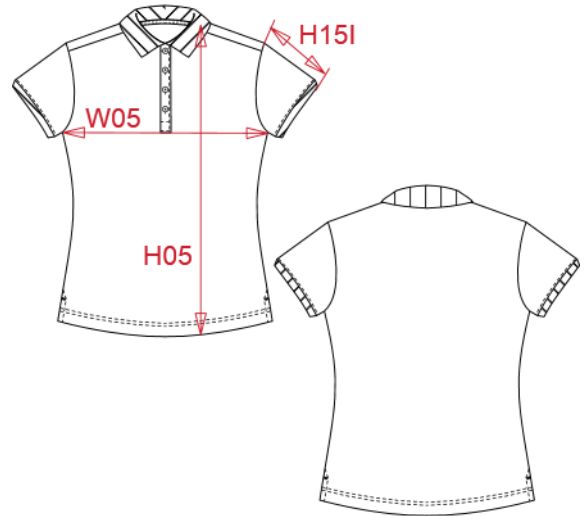

PROACT.®

REFERENCE : PA490

SIZES : XS_S_M_L_XL_XXL

COMPOSITION :

Main fabric : Cool Plus Polyester pique - 180 PIs give us the "Cool Plus" certificate
 Fabric submit at test Drying Rate of Textiles at their Absorbent
 Main fabric : Cool Plus Polyester pique - 180 PIs give us the "Cool Plus" certificate
 For inner front tab only 100%polyester

WEIGHT :

Main fabric : 180 gsm
 Main fabric : 180 gsm

TECHNICAL DETAIL :

Coolplus

ARTICLE WEIGHT :

152 gr/pc

DESCRIPTION	
Français : Polo piqué performance femme	
English : Ladies' performance piqué polo shirt	
Nederlands : Dames-sportpolo	
Deutsch : Performance Piqué-Polohemd für Damen	
Español : Polo piqué performance para mujer	
Italiano : Polo piqué donna performance	
Português : Polo piqué Performance de senhora	

MEASUREMENT							
Description	XS	S	M	L	XL	XXL	
H05 (L) Hauteur totale / Total height	60	62	64	66	68	70	
W05 (L) 1/2 largeur poitrine à 1.5cm de l'emmanchure / 1/2 chest width at 1.5cm below armhole	43	46	49	52	55	58	
H151 (L) Longueur manche avec bord côte / Sleeve length with rib	13,50	14	14,50	15	15,50	16	

CARE LABEL				

PACKING	
Box	25 pcs / box XS-S => L:60cm W:40cm H:15cm GW:5.3kg NW:5.3kg M => L:60cm W:40cm H:15cm GW:5.7kg NW:4.1kg L => L:60cm W:40cm H:15cm GW:6kg NW:4.4kg XL-XXL => L:60cm W:40cm H:15cm GW:6.3kg NW:4.7kg