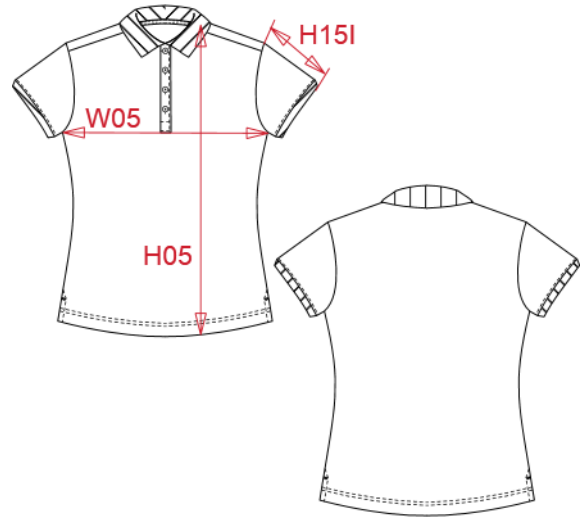

# PROACT.®

REFERENCE : PA490

SIZES : XS\_S\_M\_L\_XL\_XXL

**COMPOSITION :**

Main fabric : Cool Plus Polyester pique - 180 PIs give us the "Cool Plus" certificate  
 Fabric submit at test Drying Rate of Textiles at their Absorbent  
 Main fabric : Cool Plus Polyester pique - 180 PIs give us the "Cool Plus" certificate  
 For inner front tab only 100%polyester

**WEIGHT :**

Main fabric : 180 gsm  
 Main fabric : 180 gsm

**TECHNICAL DETAIL :**

Coolplus

**ARTICLE WEIGHT :**

152 gr/pc

DESCRIPTION							
<b>Français :</b> Polo piqué performance femme							
<b>English :</b> Ladies' performance piqué polo shirt							
<b>Nederlands :</b> Dames-sportpolo							
<b>Deutsch :</b> Performance Piqué-Polohemd für Damen							
<b>Español :</b> Polo piqué performance para mujer							
<b>Italiano :</b> Polo piqué donna performance							
<b>Português :</b> Polo piqué Performance de senhora							

MEASUREMENT							
Description	XS	S	M	L	XL	XXL	
<b>H05 (L)</b> Hauteur totale / Total height	60	62	64	66	68	70	
<b>W05 (L)</b> 1/2 largeur poitrine à 1.5cm de l'emmanchure / 1/2 chest width at 1.5cm below armhole	43	46	49	52	55	58	
<b>H151 (L)</b> Longueur manche avec bord côte / Sleeve length with rib	13,50	14	14,50	15	15,50	16	

CARE LABEL					

PACKING	
Box	25 pcs / box XS-S => L:60cm W:40cm H:15cm GW:5.3kg NW:5.3kg M => L:60cm W:40cm H:15cm GW:5.7kg NW:4.1kg L => L:60cm W:40cm H:15cm GW:6kg NW:4.4kg XL-XXL => L:60cm W:40cm H:15cm GW:6.3kg NW:4.7kg