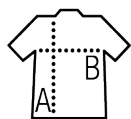

Coupe droite
Petit col
Manches longues
Poignets à bords arrondis réglables 2 boutons
Patte de boutonnage 7 boutons
Patte capucin boutonnée
Matière texturée

Entretien

Composition

82% coton - 18% polyester

Tailles	S	M	L	XL	XXL	3XL	4XL
A/B	77.5/53.5	78/55.5	78.5/57.5	79/59.5	79.5/62	80/64	80/66

Tailles	S	M	L	XL	XXL	3XL	4XL
cm	37-38	39-40	41-42	43-44	45-46	47-48	49-50

Emballage

Taille du carton : 57 x 37 x 30 cm