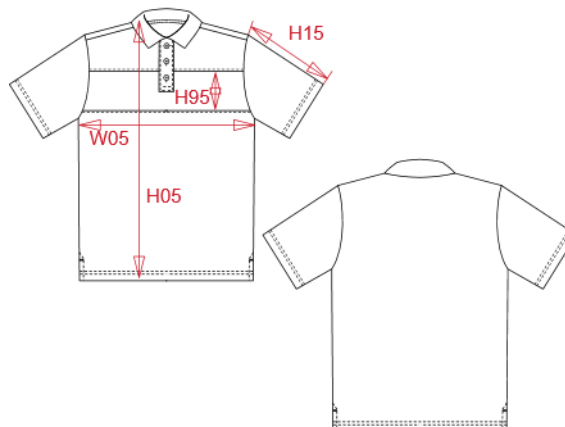

PROACT.®

REFERENCE : PA493

SIZES : S_M_L_XL_XXL_3XL_4XL

COMPOSITION :

Main fabric : Polyester interlock - 155 100%polyester
 Main fabric : Polyester interlock - 155 For contrasted yoke
 100%polyester

WEIGHT :

Main fabric : 155 gsm
 Main fabric : 155 gsm

TECHNICAL DETAIL :

Quick dry fabric

ARTICLE WEIGHT :

185 gr/pc

DESCRIPTION
Français : Polo manches courtes adulte
English : Adult short sleeve polo shirt
Nederlands : Polo korte mouwen volwassene
Deutsch : Kurzarm-Polohemd für Erwachsene
Español : Polo de manga corta para adultos
Italiano : Polo adulto manica corta
Português : Polo manga curta de adulto

COLORS	PANTONE SERIGRAPHIE
White / Black	
Black / White	Black / White
Sporty navy / White	7546C / White
Sporty royal blue / White	647C / White
Sporty red / White	1805C / White

MEASUREMENT							
Description	S	M	L	XL	XXL	3XL	4XL
H05 (M) Hauteur totale / Total height	70	72	74	76	78	80	82
W05 (M) 1/2 largeur poitrine / 1/2 chest width	50	53	56	59	62	65	68
H15C (M) Longueur manche courte / Short sleeve length	22,25	23,25	24,25	25,25	26,25	27,25	28,25
H95(M) Hauteur empiècement devant / Front yoke height	11,50	11,50	11,50	11,50	11,50	11,50	11,50

CARE LABEL

PACKING	
Box	30 pcs / box S => L:60cm W:40cm H:18cm GW:6.30kg NW:5.20kg M => L:60cm W:40cm H:18cm GW:6.80kg NW:5.50kg L => L:60cm W:40cm H:20cm GW:7.30kg NW:5.70kg XL => L:60cm W:40cm H:20cm GW:7.70kg NW:6.40kg XXL => L:60cm W:40cm H:23cm GW:8.20kg NW:6.60kg 3XL => L:60cm W:40cm H:23cm GW:8.60kg NW:7.20kg 4XL => L:60cm W:40cm H:23cm GW:9.00kg NW:7.40kg