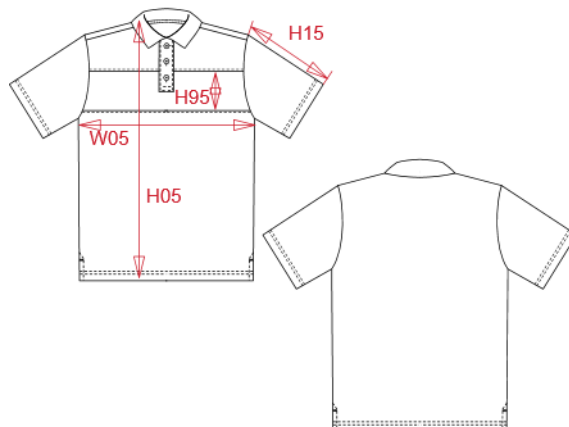

PROACT.®

REFERENCE : PA493

SIZES : S_M_L_XL_XXL_3XL_4XL

COMPOSITION :

Main fabric : Polyester interlock - 155 100%polyester
 Main fabric : Polyester interlock - 155 For contrasted yoke
 100%polyester

WEIGHT :

Main fabric : 155 gsm
 Main fabric : 155 gsm

TECHNICAL DETAIL :

Quick dry fabric

ARTICLE WEIGHT :

185 gr/pc

DESCRIPTION
Français : Polo manches courtes adulte
English : Adult short sleeve polo shirt
Nederlands : Polo korte mouwen volwassene
Deutsch : Kurzarm-Polohemd für Erwachsene
Español : Polo de manga corta para adultos
Italiano : Polo adulto manica corta
Português : Polo manga curta de adulto

COLORS	PANTONE SERIGRAPHIE
White / Black	
Black / White	Black / White
Sporty navy / White	7546C / White
Sporty royal blue / White	647C / White
Sporty red / White	1805C / White

MEASUREMENT							
Description	S	M	L	XL	XXL	3XL	4XL
H05 (M) Hauteur totale / Total height	70	72	74	76	78	80	82
W05 (M) 1/2 largeur poitrine / 1/2 chest width	50	53	56	59	62	65	68
H15C (M) Longueur manche courte / Short sleeve length	22,25	23,25	24,25	25,25	26,25	27,25	28,25
H95(M) Hauteur empiècement devant / Front yoke height	11,50	11,50	11,50	11,50	11,50	11,50	11,50

CARE LABEL

PACKING	
Box	30 pcs / box S => L:60cm W:40cm H:18cm GW:6.30kg NW:5.20kg M => L:60cm W:40cm H:18cm GW:6.80kg NW:5.50kg L => L:60cm W:40cm H:20cm GW:7.30kg NW:5.70kg XL => L:60cm W:40cm H:20cm GW:7.70kg NW:6.40kg XXL => L:60cm W:40cm H:23cm GW:8.20kg NW:6.60kg 3XL => L:60cm W:40cm H:23cm GW:8.60kg NW:7.20kg 4XL => L:60cm W:40cm H:23cm GW:9.00kg NW:7.40kg